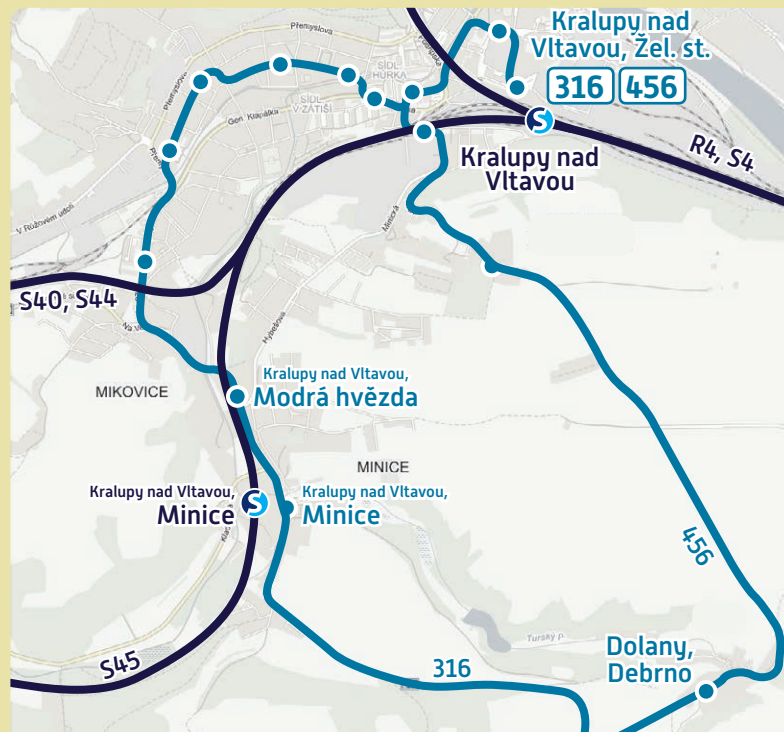

x ... zastávka na znamení

Podklad: mapy.cz

Nové zastávky na lince 316:

- Praha, Bořislavka ♿
- Holubice
- Kralupy nad Vltavou, Minice
- Kralupy nad Vltavou, Modrá hvězda
- Kralupy nad Vltavou, Na Krětě
- Kralupy nad Vltavou, Čechova
- Kralupy nad Vltavou, U Požárního domu
- Kralupy nad Vltavou, Gymnázium
- Kralupy nad Vltavou, U Jízku
- Kralupy nad Vltavou, V Zátiši
- Kralupy nad Vltavou, ÚNZ
- Kralupy nad Vltavou, Městský úřad
- Kralupy nad Vltavou, Žel. st. ♿