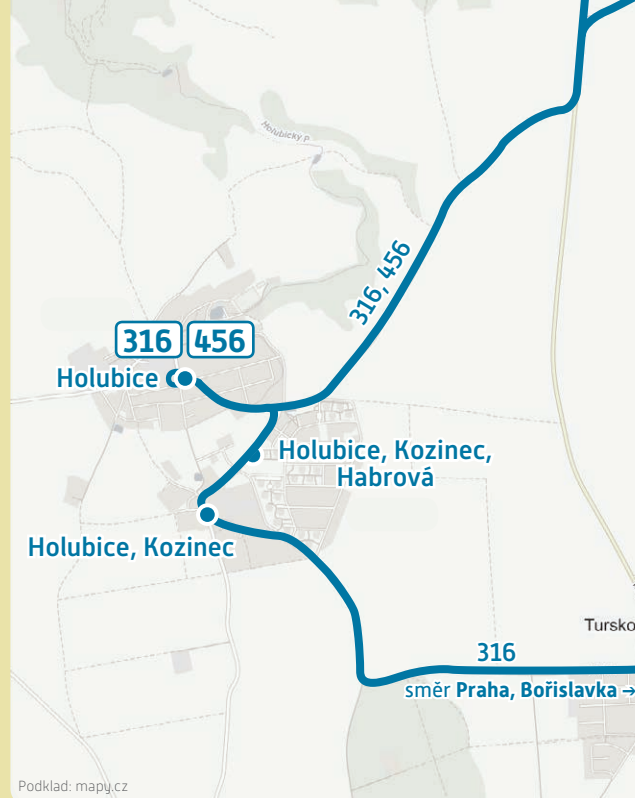

x ... zastávka na znamení

Podklad: mapy.cz

Nové zastávky na lince 316:

- Praha, Bořislavka ♿
- Holubice
- Kralupy nad Vltavou, Minice
- Kralupy nad Vltavou, Modrá hvězda
- Kralupy nad Vltavou, Na Krětě
- Kralupy nad Vltavou, Čechova
- Kralupy nad Vltavou, U Požárního domu
- Kralupy nad Vltavou, Gymnázium
- Kralupy nad Vltavou, U Jízku
- Kralupy nad Vltavou, V Zátiši
- Kralupy nad Vltavou, ÚNZ
- Kralupy nad Vltavou, Městský úřad
- Kralupy nad Vltavou, Žel. st. ♿