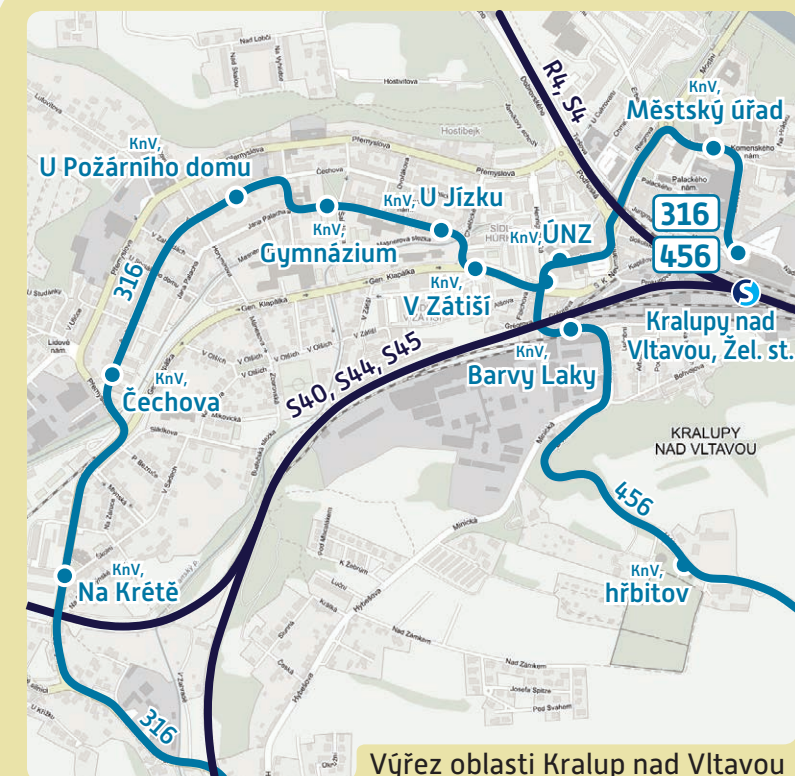

Výřez oblasti Kralup nad Vltavou