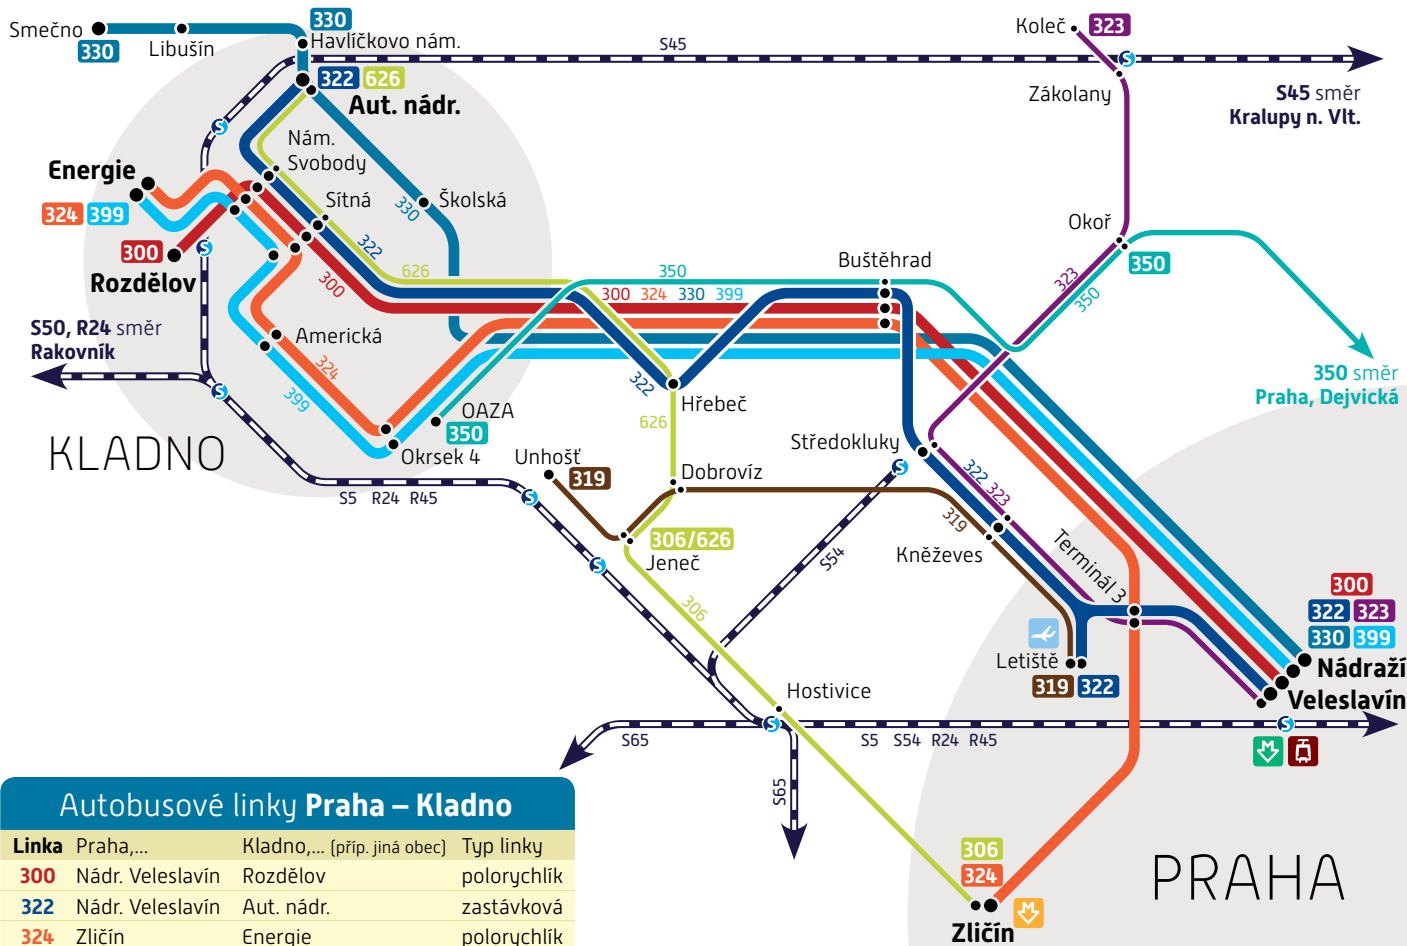

Schéma linek PID Praha – Kladno

platnost od:
26. srpna 2017

Autobusové linky Praha – Kladno

Linka	Praha,...	Kladno,.... (příp. jiná obec)	Typ linky
300	Nádr. Veleslavín	Rozdělův	polorychlík
322	Nádr. Veleslavín	Aut. nádr.	zastávková
324	Zličín	Energie	polorychlík
330	Nádr. Veleslavín	Smečno	rychlík
399	Nádr. Veleslavín	Energie	rychlík

Zakresleny pouze linky **300, 306, 319, 322, 323, 324, 330, 350, 399 a 626** a vybrané zastávky.

© ROPID, červenec 2017

234 704 560

www.ropid.cz

PRAŽSKÁ
INTEGROVANÁ
DOPRAVA

Dopravci PID

Prějeme Vám příjemné cestování Pražskou integrovanou dopravou.