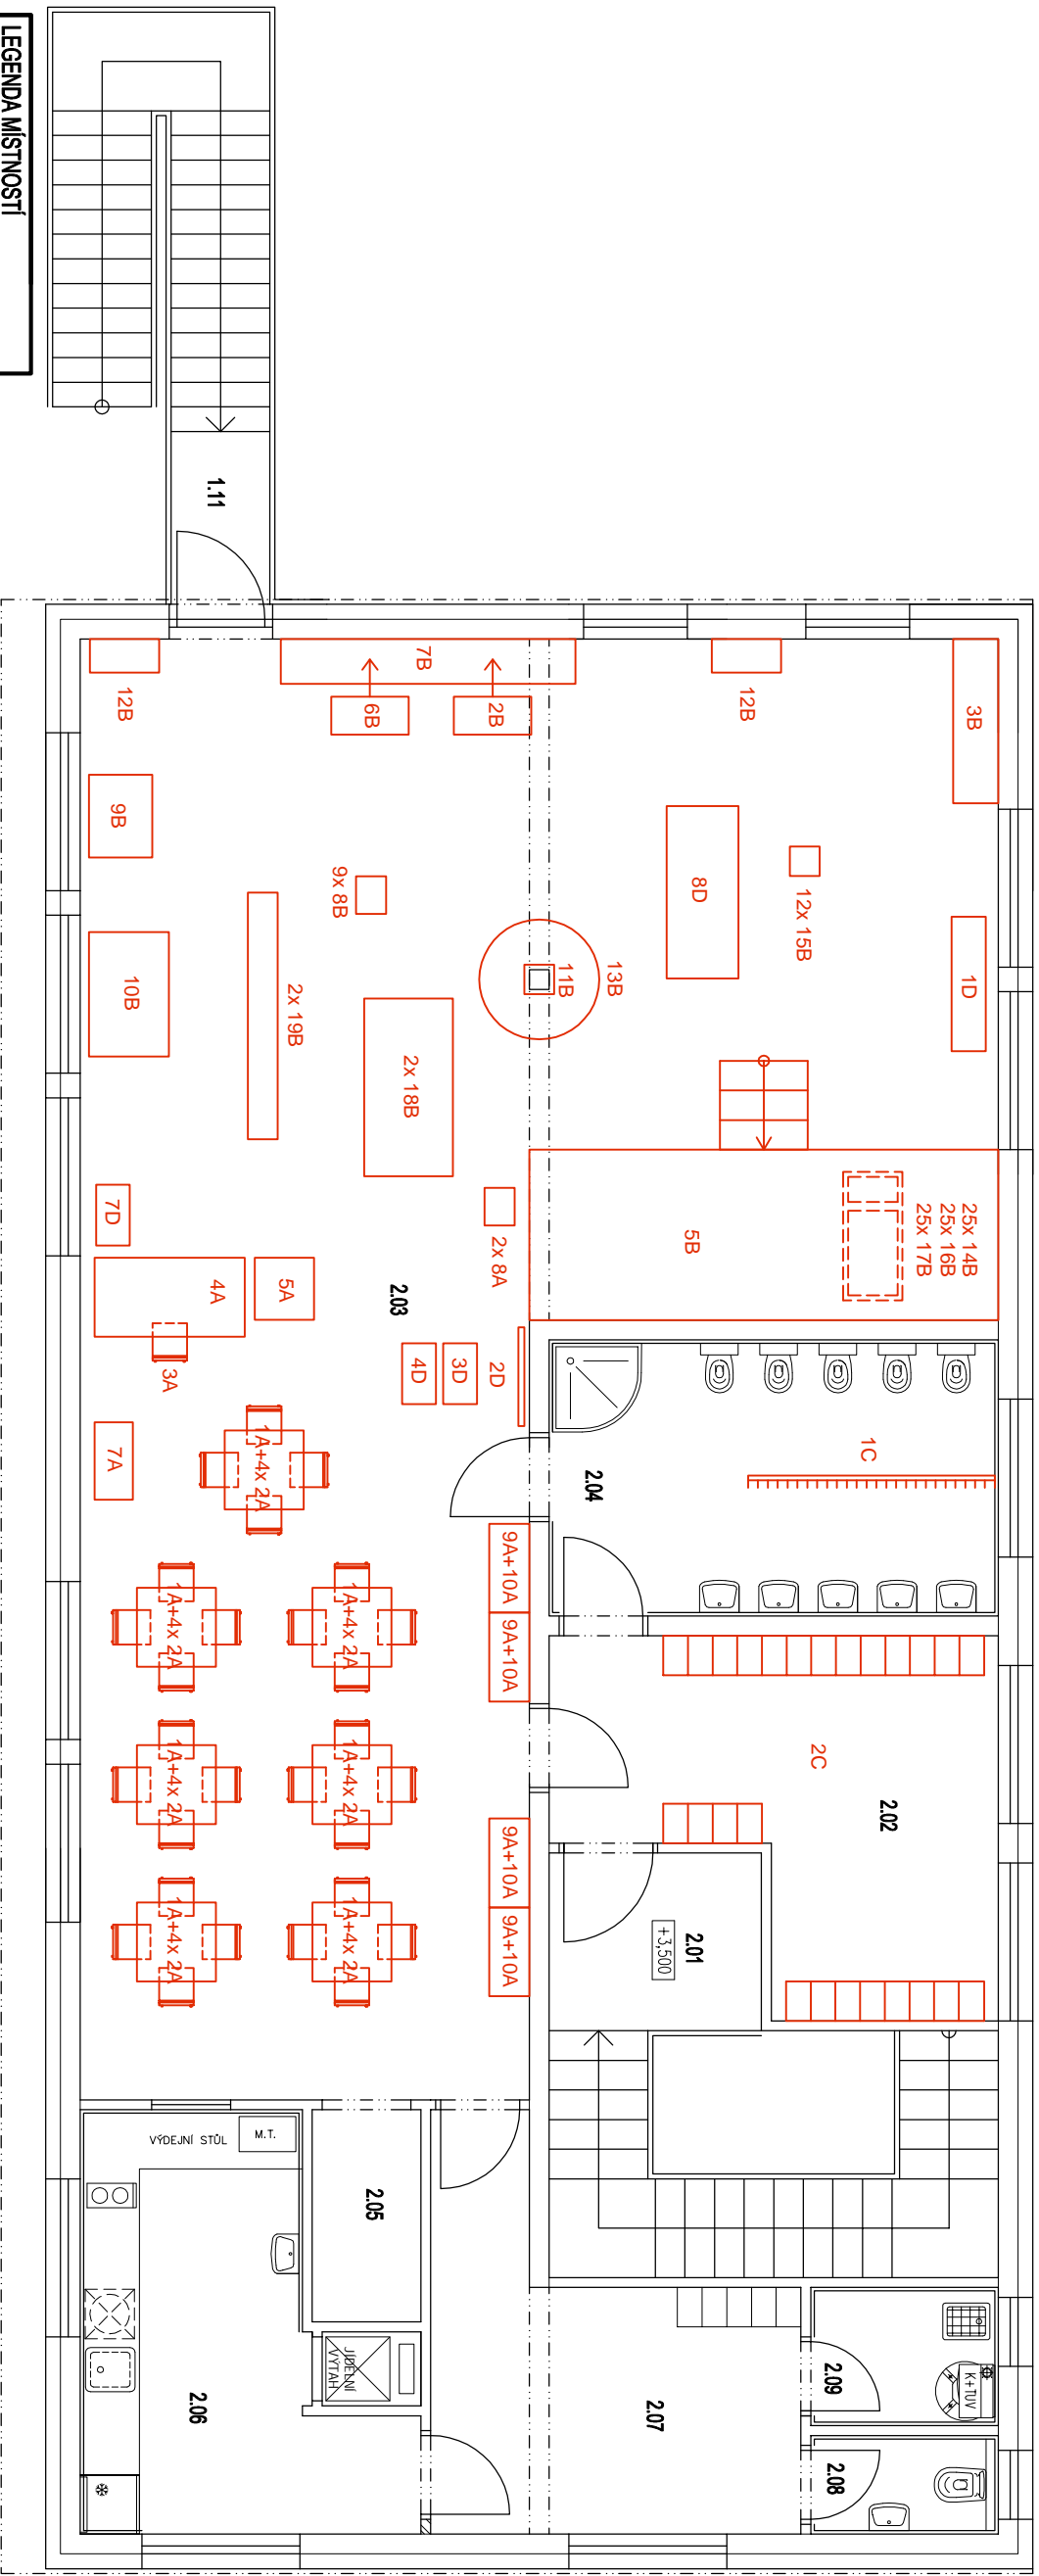

MATEŘSKÁ ŠKOLA JABLÍČKO
NOVOSTAVBA PAVILONU č.3
VYBAVENÍ INTERIÉRU
NÁBYTKEM A DOPLŇKY

MĚŘÍTKO:

ČÍSLO PŘÍLOHY:

DATUM:

11/2014

LEGENDA MÍSTNOSTÍ		
Č.MÍST.	POPIS MÍSTNOSTI	PLOCHA
1.01	CHODBA, SCHODIŠTĚ	15,52
1.02	ŠATNA	13,43
1.03	HERNA, LOŽNICE	100,12
1.04	UMÝVÁRNA, WC	12,74
1.05	ÚLOŽNÝ PROSTOR	2,37
1.06	VÝDEJNA JIDEL	6,83
1.07	PŘÍJEM JIDEL	4,14
1.08	MÍSTNOST ZAMĚŠTNANČŮ, ŠATNA	12,08
1.09	WC ZAMĚŠTNANČŮ	1,90
1.10	ÚKLID	2,66
1.11	VENKOVNÍ SCHODIŠTĚ	10,80

LEGENDA MÍSTNOSTÍ		
Č.MÍST.	POPIS MÍSTNOSTI	PLOCHA
2.01	CHODBA	3,87
2.02	ŠATNA	13,70
2.03	HERNA, LOŽNICE	100,12
2.04	UMÝVARNA, WC	12,74
2.05	ÚLOŽNÝ PROSTOR	2,37
2.06	VÝDEJNA, JIDEL	11,19
2.07	MÍSTNOST ZAMĚSTNANCŮ, ŠATNA	12,08
2.08	WC ZAMĚSTNANCŮ	1,90
2.09	ÚKLID	2,66
1.11	VENKOVNÍ SCHODIŠTĚ	10,80